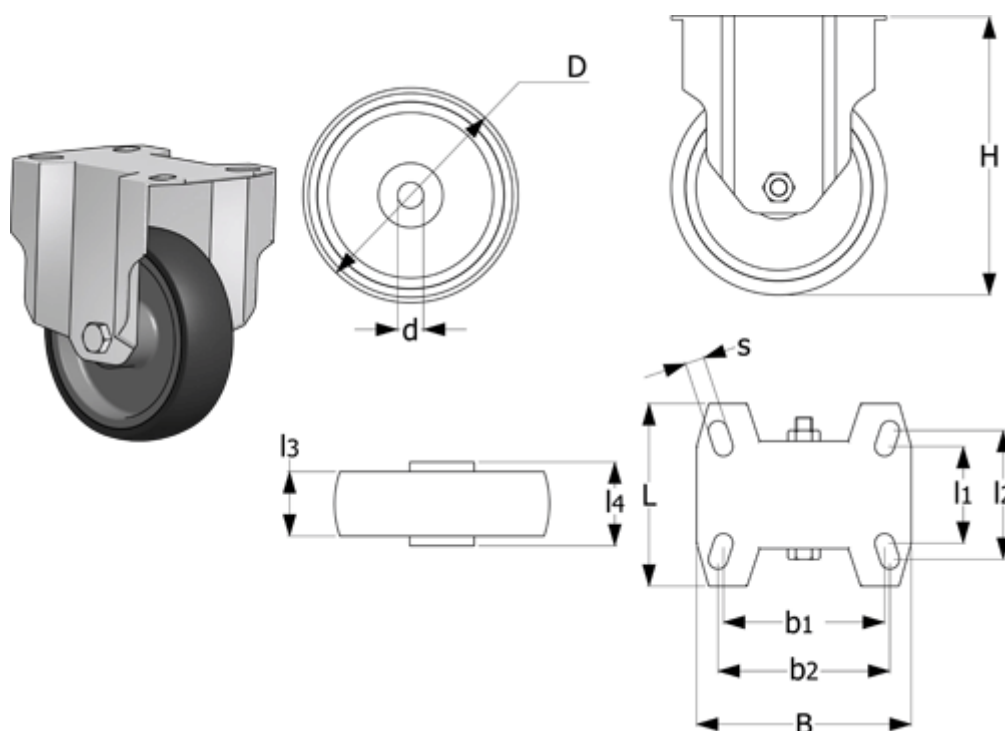

Varenummer: 2314452666
 Beskrivelse: E+G Thermoplastik hjul 452666
 RE.G1-150-PBL Fast konsol

Mål

B	= 140	Kode	= 452666	Type = RE.G1-150-PBL
b1	= 105	L	= 114	
b2	= 105	l1	= 73	
D	= 150	l2	= 85	
d	= 20	l3	= 45	
Dynamisk belastning (N)	= 1800	l4	= 59	
g	= 1350	Rullemodstand (N)	= 1800	
H	= 194	s	= 11	